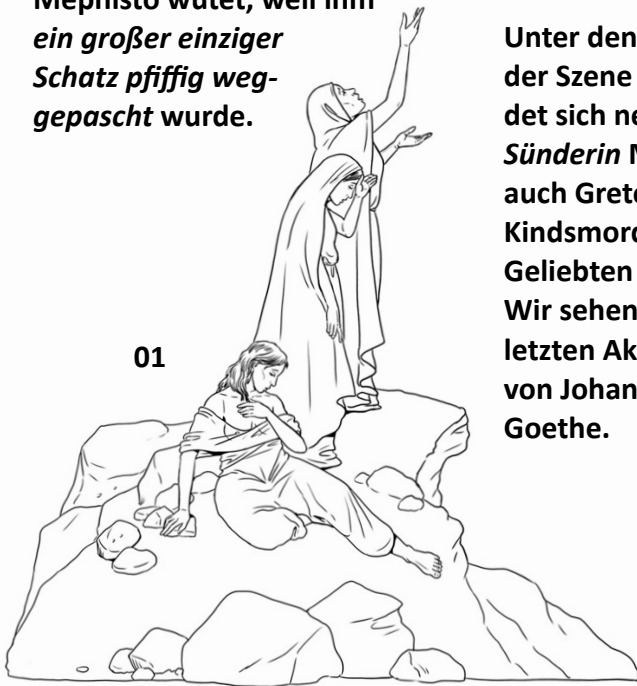

In den Bergschluchten Fausts Himmelfahrt

In der bereits erschienenen Serie »Fausts Grablegung« triumphierten die *Himmlichen Heerscharen* über die *teuflischen Helfershelfer* Mephistos und retteten Fausts Seele vor dem Höllenschlund. Nun haben die Engel sein *Unsterbliches* in eine *mythische Landschaft* entrückt und tragen es zum Himmel empor. Mephisto wütet, weil ihm *ein großer einziger Schatz pfiffig weggepascht* wurde.

Unter den Büsserinnen, die der Szene beiwohnen befindet sich neben der *großen Sünderin* Maria Magdalena auch Gretchen, die ihren Kindsmord bereut und dem Geliebten Faust folgen wird. Wir sehen hier den allerletzten Akt des Faustepos von Johann Wolfgang von Goethe.

01 Maria Magdalena und zwei andere Büsserinnen, 02 Felsenstein, 03 Mephistopheles wütend, 04 Engelgruppe mit Fausts Seele gen Himmel schwebend.

Zum Set, verpackt in einer hochwertigen Kartonnage, gehören vier unbemalte Zinnfiguren in 30 mm Größe, eine schöne Postkarte als Bemalungsvorlage und ein informatives 4-seitiges Booklet mit vielen Abbildungen. Illustrationen Sascha Lunyakov, Gravuren Regina Sonntag. Zu bestellen per E-Mail bei dieter@beller.info oder im Shop auf www.bellazinnfigur.de